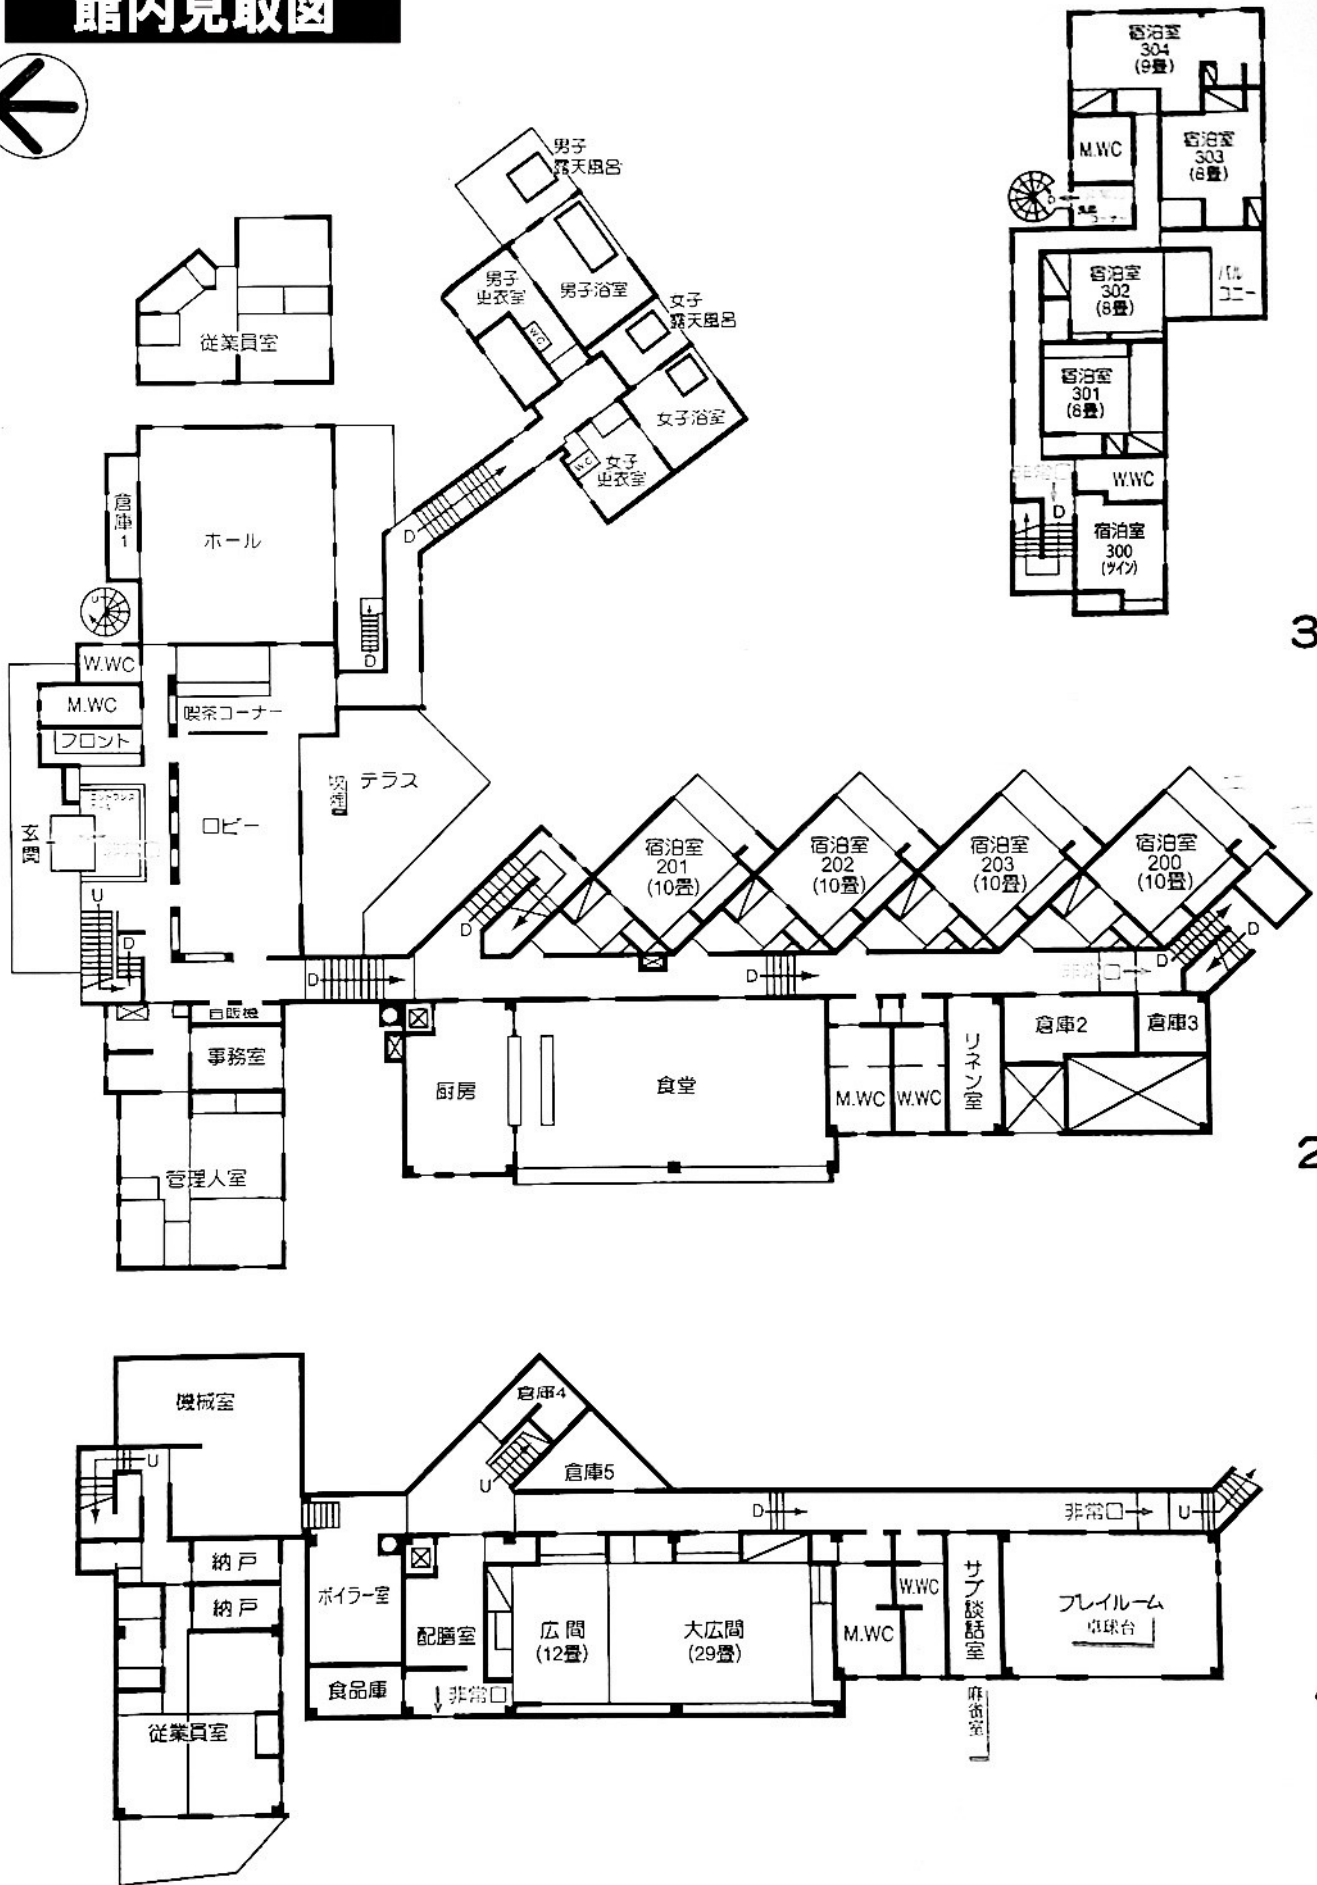

# 館内見取図

3階

2階

1階

## 館内設備

- |                  |                    |            |
|------------------|--------------------|------------|
| ・フロント            | ・大浴場 (男: 内風呂/露天風呂) | ・広間 (12畳)  |
| ・ロビー             | ・大浴場 (女: 内風呂/露天風呂) | ・大広間 (29畳) |
| ・宿泊室 (10畳) 4室    | ・応接室               | ・麻雀室       |
| ・宿泊室 (8畳) 3室     | ・ホール (カラオケルーム)     | ・プレイルーム    |
| ・宿泊室 (9畳) 1室     | ・テラス               | ・食堂        |
| ・宿泊室 (ツインルーム) 1室 | ・自動販売機コーナー         |            |